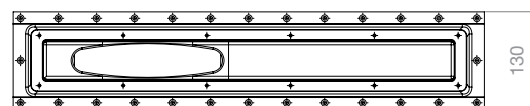

Utloppshus

Namn	min. Flöde* liter/sek	600 mm	700 mm	800 mm	900 mm	1000 mm
Ø75 sida	0,8	RSK 711 07 47	RSK 711 07 52	RSK 711 07 57	RSK 711 07 62	RSK 711 07 67
Ø50 sida	0,8	RSK 711 07 44	RSK 711 07 49	RSK 711 07 54	RSK 711 07 59	RSK 711 07 64
Ø75 botten	0,8	RSK 710 37 57	RSK 710 37 58	RSK 710 37 59	RSK 710 37 60	RSK 710 37 61
Ø75 gavel	0,8	RSK 711 07 48	RSK 711 07 53	RSK 711 07 58	RSK 711 07 63	RSK 711 07 68
Ø50 gavel	0,8	RSK 711 07 46	RSK 711 07 51	RSK 711 07 56	RSK 711 07 61	RSK 711 07 66
Ø50 sida låg**	0,6	RSK 711 07 45	RSK 711 07 50	RSK 711 07 55	RSK 711 07 60	RSK 711 07 65

*Enl. SS-EN 1253-1, **Endast för betong

Vår ständiga produktutveckling kan medföra ändringar i utförande, design och konstruktion, vilket vi förbehåller oss rätten till.

Purus är certifierad enligt ISO 9001

Purus AB
info@purus.se
www.purus.se