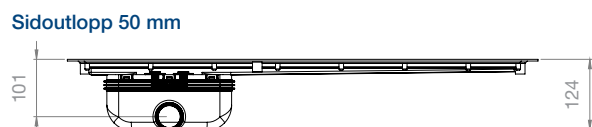

Utloppshus

Namn	min. Flöde* liter/sek	600 mm	700 mm	800 mm	900 mm	1000 mm
Ø75 sida	0,8	RSK 711 07 47	RSK 711 07 52	RSK 711 07 57	RSK 711 07 62	RSK 711 07 67
Ø50 sida	0,8	RSK 711 07 44	RSK 711 07 49	RSK 711 07 54	RSK 711 07 59	RSK 711 07 64
Ø75 botten	0,8	RSK 710 37 57	RSK 710 37 58	RSK 710 37 59	RSK 710 37 60	RSK 710 37 61
Ø75 gavel	0,8	RSK 711 07 48	RSK 711 07 53	RSK 711 07 58	RSK 711 07 63	RSK 711 07 68
Ø50 gavel	0,8	RSK 711 07 46	RSK 711 07 51	RSK 711 07 56	RSK 711 07 61	RSK 711 07 66
Ø50 sida låg**	0,6	RSK 711 07 45	RSK 711 07 50	RSK 711 07 55	RSK 711 07 60	RSK 711 07 65

*Enl. SS-EN 1253-1, **Endast för betong

Vår ständiga produktutveckling kan medföra ändringar i utförande, design och konstruktion, vilket vi förbehåller oss rätten till.

Purus är certifierad enligt ISO 9001

Purus AB
info@purus.se
www.purus.se