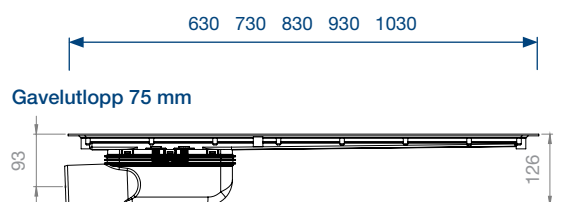

Utloppshus

Namn	min. Flöde* liter/sek	600 mm	700 mm	800 mm	900 mm	1000 mm
Ø75 sida	0,8	RSK 711 07 47	RSK 711 07 52	RSK 711 07 57	RSK 711 07 62	RSK 711 07 67
Ø50 sida	0,8	RSK 711 07 44	RSK 711 07 49	RSK 711 07 54	RSK 711 07 59	RSK 711 07 64
Ø75 botten	0,8	RSK 710 37 57	RSK 710 37 58	RSK 710 37 59	RSK 710 37 60	RSK 710 37 61
Ø75 gavel	0,8	RSK 711 07 48	RSK 711 07 53	RSK 711 07 58	RSK 711 07 63	RSK 711 07 68
Ø50 gavel	0,8	RSK 711 07 46	RSK 711 07 51	RSK 711 07 56	RSK 711 07 61	RSK 711 07 66
Ø50 sida låg**	0,6	RSK 711 07 45	RSK 711 07 50	RSK 711 07 55	RSK 711 07 60	RSK 711 07 65

*Enl. SS-EN 1253-1, **Endast för betong

Vår ständiga produktutveckling kan medföra ändringar i utförande, design och konstruktion, vilket vi förbehåller oss rätten till.

Purus är certifierad enligt ISO 9001

Purus AB
info@purus.se
www.purus.se