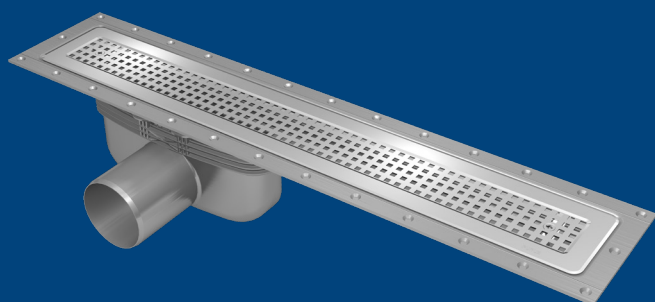

Purus Line Vinyl Plus

Designad golvbrunn för
plastmatta / vinylgolv

Fördelar

- Skruvad sil med tillhörande låssats
- Heljuten konstruktion
- Skruvad klämram i 2 mm rostfritt stål
- Låg bygghöjd 73 mm
- Finns i längderna 600, 700, 800, 900, 1000 mm
- NOOD vattenlås ingår (mekaniskt lukstopp)
- Typgodkänt av RISE

Plastmattan / vinylgolvet ger en vattentät och lättstädad yta. Med Purus Line Vinyl Plus skapar du en elegant känsla som samtidigt är praktisk.

Den nya chessmönstrade silen har inga skarvar där smuts kan samlas. Silen lossas du med de försänkta torx skruvarna. Enkelt att underhålla och rengöra.

Skruvad klämmram i 2 mm rostfritt stål ger en säker, vattentät anslutning av golvmattan.

Finns med olika utloppsdimensioner och utloppsriktning.

Mjukt avrundade hörn och lågt säte för bästa anslutning av golvmattan.

Tillbehör

- Purusstöd för betongbjälklag ingår
- Monteringsset för träbjälklag säljs separat

Utloppshus

Namn	min. Flöde* liter/sek	600 mm	700 mm	800 mm	900 mm	1000 mm
Ø75 sida	0,8	RSK 711 07 47	RSK 711 07 52	RSK 711 07 57	RSK 711 07 62	RSK 711 07 67
Ø50 sida	0,8	RSK 711 07 44	RSK 711 07 49	RSK 711 07 54	RSK 711 07 59	RSK 711 07 64
Ø75 botten	0,8	RSK 710 37 57	RSK 710 37 58	RSK 710 37 59	RSK 710 37 60	RSK 710 37 61
Ø75 gavel	0,8	RSK 711 07 48	RSK 711 07 53	RSK 711 07 58	RSK 711 07 63	RSK 711 07 68
Ø50 gavel	0,8	RSK 711 07 46	RSK 711 07 51	RSK 711 07 56	RSK 711 07 61	RSK 711 07 66
Ø50 sida låg**	0,6	RSK 711 07 45	RSK 711 07 50	RSK 711 07 55	RSK 711 07 60	RSK 711 07 65