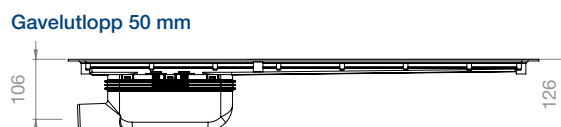

Utloppshus

Namn	min. Flöde* liter/sek	600 mm	700 mm	800 mm	900 mm	1000 mm
Ø75 sida	0,8	RSK 711 07 47	RSK 711 07 52	RSK 711 07 57	RSK 711 07 62	RSK 711 07 67
Ø50 sida	0,8	RSK 711 07 44	RSK 711 07 49	RSK 711 07 54	RSK 711 07 59	RSK 711 07 64
Ø75 botten	0,8	RSK 710 37 57	RSK 710 37 58	RSK 710 37 59	RSK 710 37 60	RSK 710 37 61
Ø75 gavel	0,8	RSK 711 07 48	RSK 711 07 53	RSK 711 07 58	RSK 711 07 63	RSK 711 07 68
Ø50 gavel	0,8	RSK 711 07 46	RSK 711 07 51	RSK 711 07 56	RSK 711 07 61	RSK 711 07 66
Ø50 sida låg**	0,6	RSK 711 07 45	RSK 711 07 50	RSK 711 07 55	RSK 711 07 60	RSK 711 07 65

*Enl. SS-EN 1253-1, **Endast för betong

Vår ständiga produktutveckling kan medföra ändringar i utförande, design och konstruktion, vilket vi förbehåller oss rätten till.

Purus är certifierad enligt ISO 9001

Purus AB
info@purus.se
www.purus.se