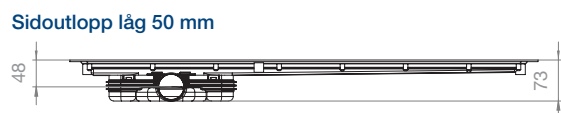

Utloppshus

Namn	min. Flöde* liter/sek	600 mm	700 mm	800 mm	900 mm	1000 mm
Ø75 sida	0,8	RSK 711 07 47	RSK 711 07 52	RSK 711 07 57	RSK 711 07 62	RSK 711 07 67
Ø50 sida	0,8	RSK 711 07 44	RSK 711 07 49	RSK 711 07 54	RSK 711 07 59	RSK 711 07 64
Ø75 botten	0,8	RSK 710 37 57	RSK 710 37 58	RSK 710 37 59	RSK 710 37 60	RSK 710 37 61
Ø75 gavel	0,8	RSK 711 07 48	RSK 711 07 53	RSK 711 07 58	RSK 711 07 63	RSK 711 07 68
Ø50 gavel	0,8	RSK 711 07 46	RSK 711 07 51	RSK 711 07 56	RSK 711 07 61	RSK 711 07 66
Ø50 sida låg**	0,6	RSK 711 07 45	RSK 711 07 50	RSK 711 07 55	RSK 711 07 60	RSK 711 07 65

*Enl. SS-EN 1253-1, **Endast för betong

Vår ständiga produktutveckling kan medföra ändringar i utförande, design och konstruktion, vilket vi förbehåller oss rätten till.

Purus är certifierad enligt ISO 9001

Purus AB
info@purus.se
www.purus.se