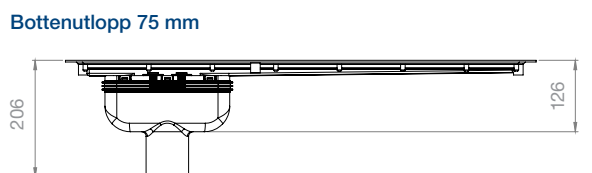

Utloppshus

Namn	min. Flöde* liter/sek	600 mm	700 mm	800 mm	900 mm	1000 mm
Ø75 sida	0,8	RSK 711 07 47	RSK 711 07 52	RSK 711 07 57	RSK 711 07 62	RSK 711 07 67
Ø50 sida	0,8	RSK 711 07 44	RSK 711 07 49	RSK 711 07 54	RSK 711 07 59	RSK 711 07 64
Ø75 botten	0,8	RSK 710 37 57	RSK 710 37 58	RSK 710 37 59	RSK 710 37 60	RSK 710 37 61
Ø75 gavel	0,8	RSK 711 07 48	RSK 711 07 53	RSK 711 07 58	RSK 711 07 63	RSK 711 07 68
Ø50 gavel	0,8	RSK 711 07 46	RSK 711 07 51	RSK 711 07 56	RSK 711 07 61	RSK 711 07 66
Ø50 sida låg**	0,6	RSK 711 07 45	RSK 711 07 50	RSK 711 07 55	RSK 711 07 60	RSK 711 07 65

*Enl. SS-EN 1253-1, **Endast för betong

Vår ständiga produktutveckling kan medföra ändringar i utförande, design och konstruktion, vilket vi förbehåller oss rätten till.

Purus är certifierad enligt ISO 9001

Purus AB
info@purus.se
www.purus.se