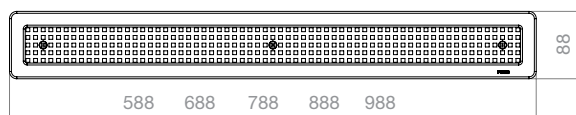

Utloppshus

Namn	min. Flöde* liter/sek	600 mm	700 mm	800 mm	900 mm	1000 mm
Ø75 sida	0,8	RSK 711 07 47	RSK 711 07 52	RSK 711 07 57	RSK 711 07 62	RSK 711 07 67
Ø50 sida	0,8	RSK 711 07 44	RSK 711 07 49	RSK 711 07 54	RSK 711 07 59	RSK 711 07 64
Ø75 botten	0,8	RSK 710 37 57	RSK 710 37 58	RSK 710 37 59	RSK 710 37 60	RSK 710 37 61
Ø75 gavel	0,8	RSK 711 07 48	RSK 711 07 53	RSK 711 07 58	RSK 711 07 63	RSK 711 07 68
Ø50 gavel	0,8	RSK 711 07 46	RSK 711 07 51	RSK 711 07 56	RSK 711 07 61	RSK 711 07 66
Ø50 sida låg**	0,6	RSK 711 07 45	RSK 711 07 50	RSK 711 07 55	RSK 711 07 60	RSK 711 07 65

*Enl. SS-EN 1253-1, **Endast för betong

Vår ständiga produktutveckling kan medföra ändringar i utförande, design och konstruktion, vilket vi förbehåller oss rätten till.

Purus är certifierad enligt ISO 9001

Purus AB
info@purus.se
www.purus.se