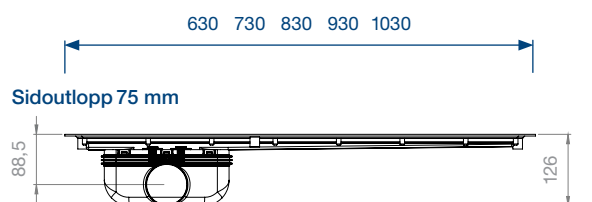

Utloppshus

Namn	min. Flöde* liter/sek	600 mm	700 mm	800 mm	900 mm	1000 mm
Ø75 sida	0,8	RSK 711 07 47	RSK 711 07 52	RSK 711 07 57	RSK 711 07 62	RSK 711 07 67
Ø50 sida	0,8	RSK 711 07 44	RSK 711 07 49	RSK 711 07 54	RSK 711 07 59	RSK 711 07 64
Ø75 botten	0,8	RSK 710 37 57	RSK 710 37 58	RSK 710 37 59	RSK 710 37 60	RSK 710 37 61
Ø75 gavel	0,8	RSK 711 07 48	RSK 711 07 53	RSK 711 07 58	RSK 711 07 63	RSK 711 07 68
Ø50 gavel	0,8	RSK 711 07 46	RSK 711 07 51	RSK 711 07 56	RSK 711 07 61	RSK 711 07 66
Ø50 sida låg**	0,6	RSK 711 07 45	RSK 711 07 50	RSK 711 07 55	RSK 711 07 60	RSK 711 07 65

*Enl. SS-EN 1253-1, **Endast för betong

Vår ständiga produktutveckling kan medföra ändringar i utförande, design och konstruktion, vilket vi förbehåller oss rätten till.

Purus är certifierad enligt ISO 9001

Purus AB
info@purus.se
www.purus.se